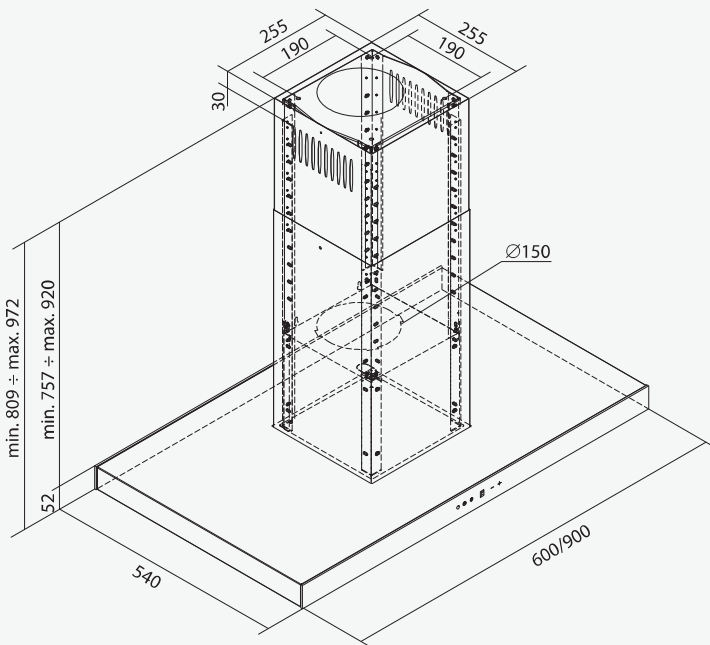

Biały połysk – biała szyba  
Glossy white – glass white

Czarny mat – czarna szyba  
Matt black – glass black

Dostępne szerokości:  
Widths available: 600 mm, 900 mm

KLASA ENERGETYCZNA  
ENERGY CLASS

EFEKTYWNA FILTRACJA  
EFFECTIVE FILTRATION